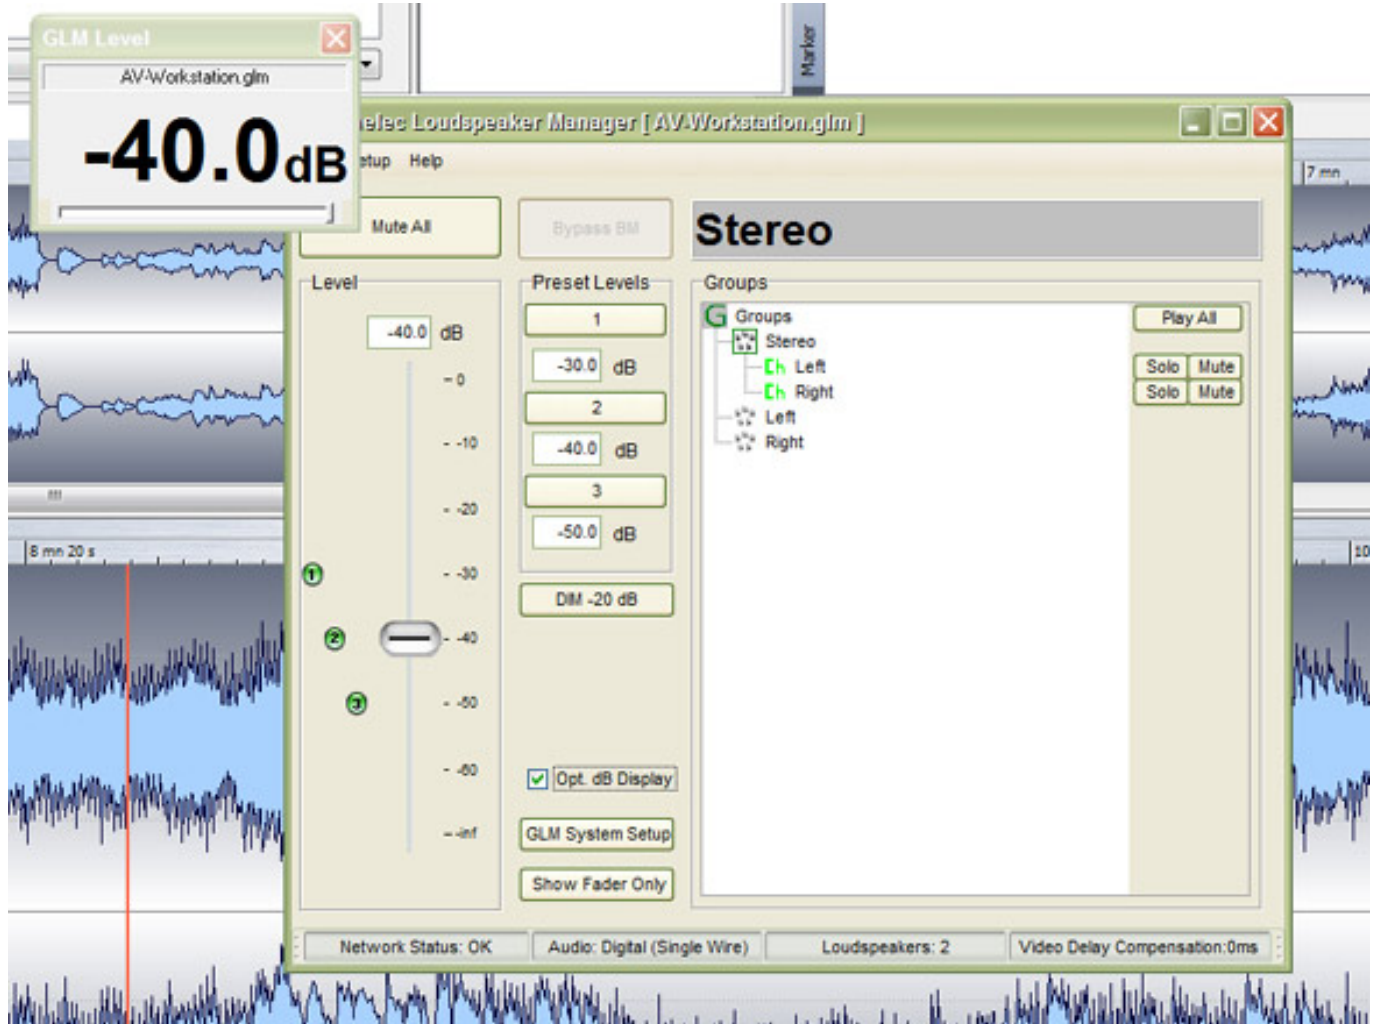

Genelec Loudspeaker Manager

Autor: Peter Kaminski

Die Genelec Loudspeaker Manager Hard- und Software, welche als Kit angeboten wird, sorgt nicht nur für Komfort in der Handhabung sondern gestattet auch die Möglichkeit der Anpassung an die akustische Raumsituation. Wir möchten in diesem Video das Konzept, die Handhabung der Software und auch die Messung für die automatische Kalibrierung vorstellen.