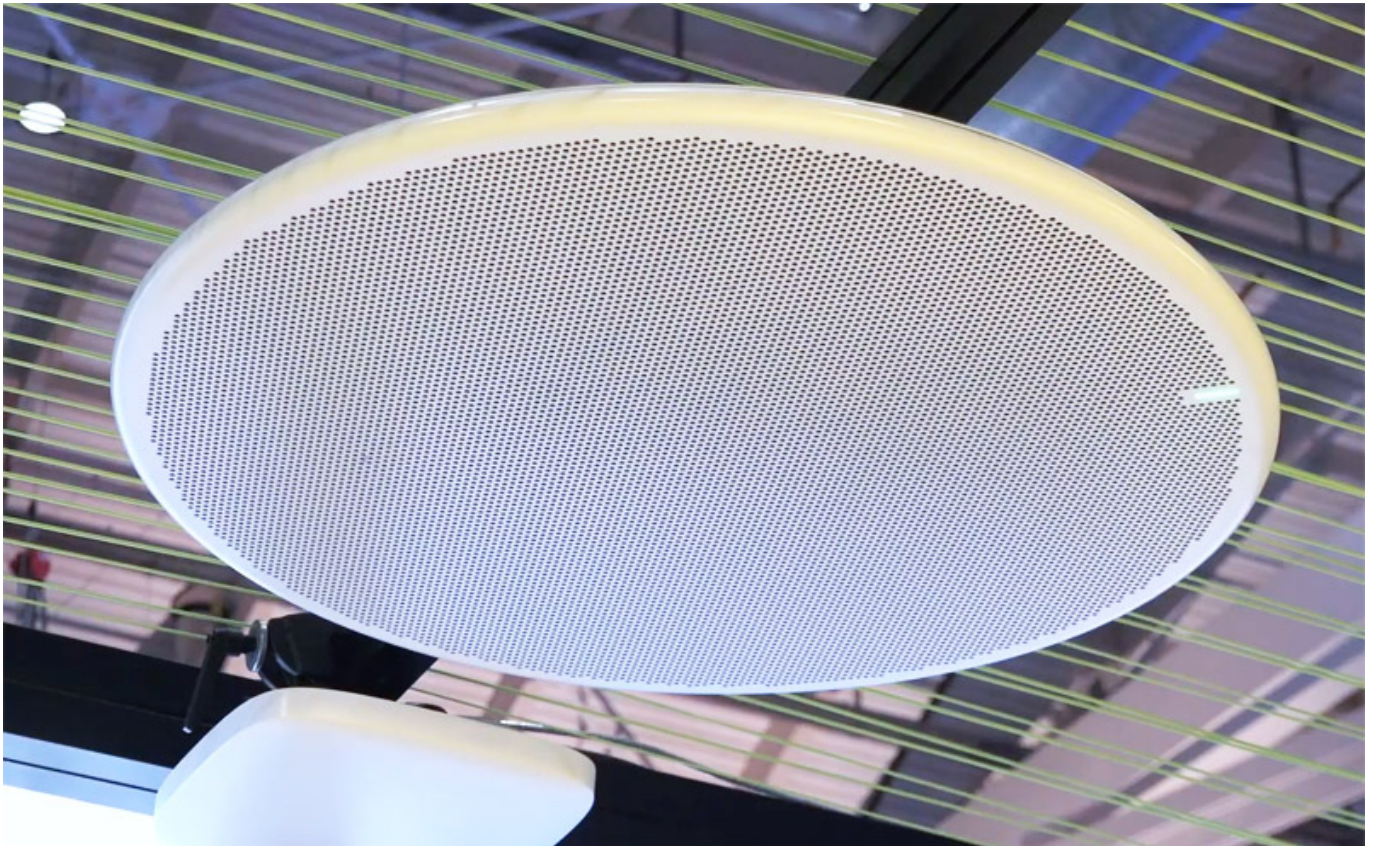

# Shure MXA920 Decken-Mikrofon-Array

Shure präsentiert auf der Hamburg Open 2022 das neue MXA920 Decken-Mikrofon-Array. Diese neue Ergänzung des Microflex Ecosystem-Portfolios bietet ein vereinfachtes Set-up sowie eine noch bessere Audioqualität, verpackt im bekannten quadratischen sowie einem neuen runden Design, das auch neue architektonische Möglichkeiten eröffnet.