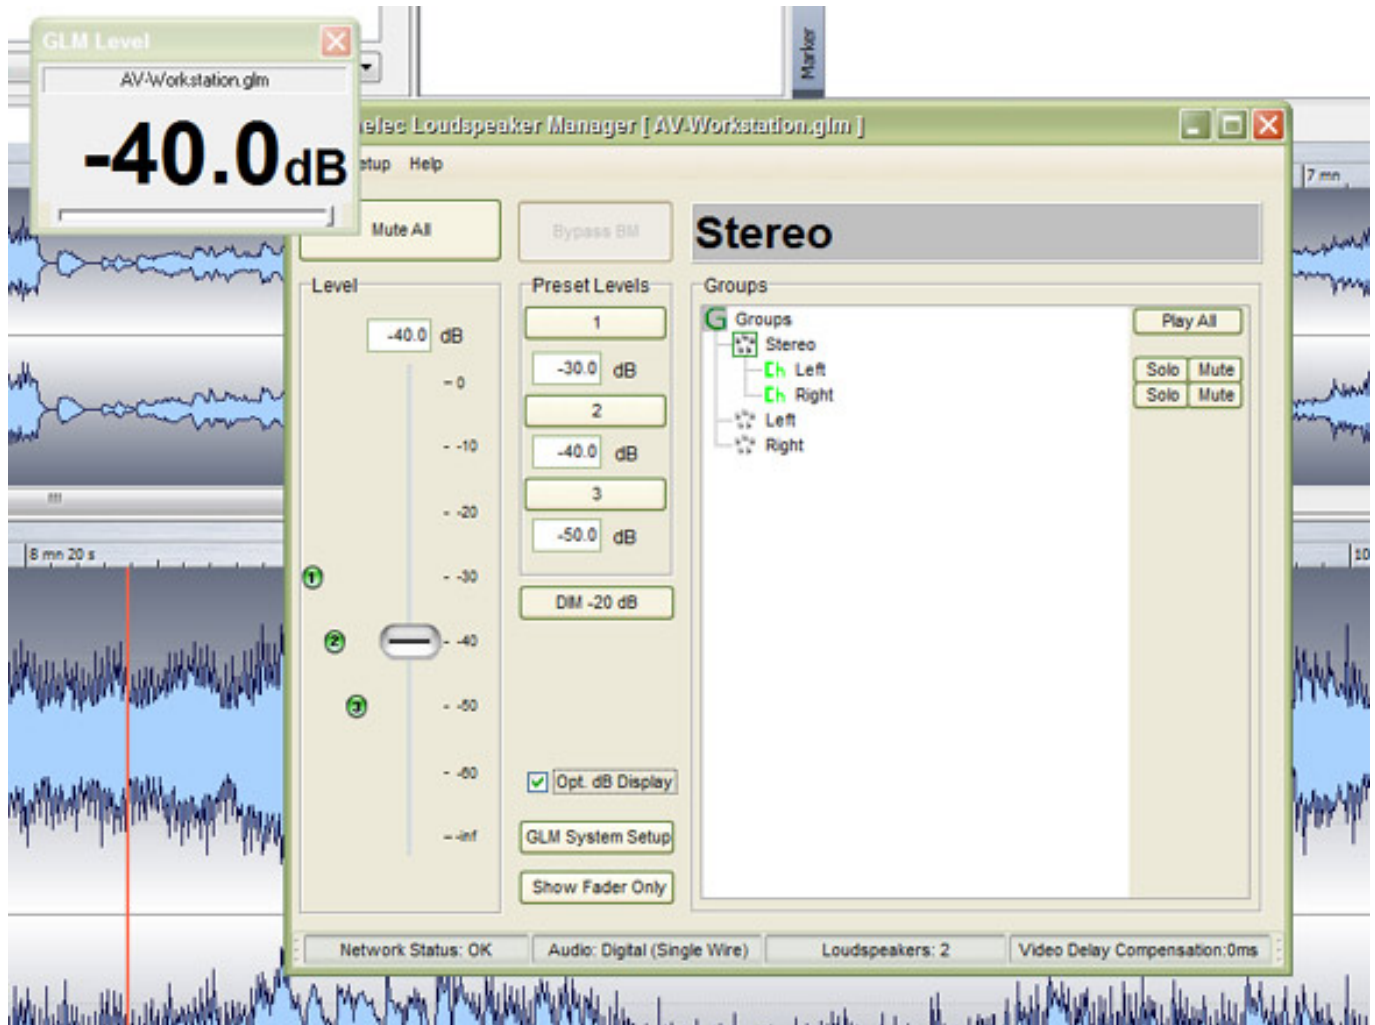

Genelec Loudspeaker Manager

Autor: Peter Kaminski

Die Genelec Loudspeaker Manager Hard- und Software, welche als Kit angeboten wird, sorgt nicht nur für Komfort in der Handhabung sondern gestattet auch die Möglichkeit der Anpassung an die akustische Raumsituation. Wir möchten in diesem Video das Konzept, die Handhabung der Software und auch die Messung für die automatische Kalibrierung vorstellen.