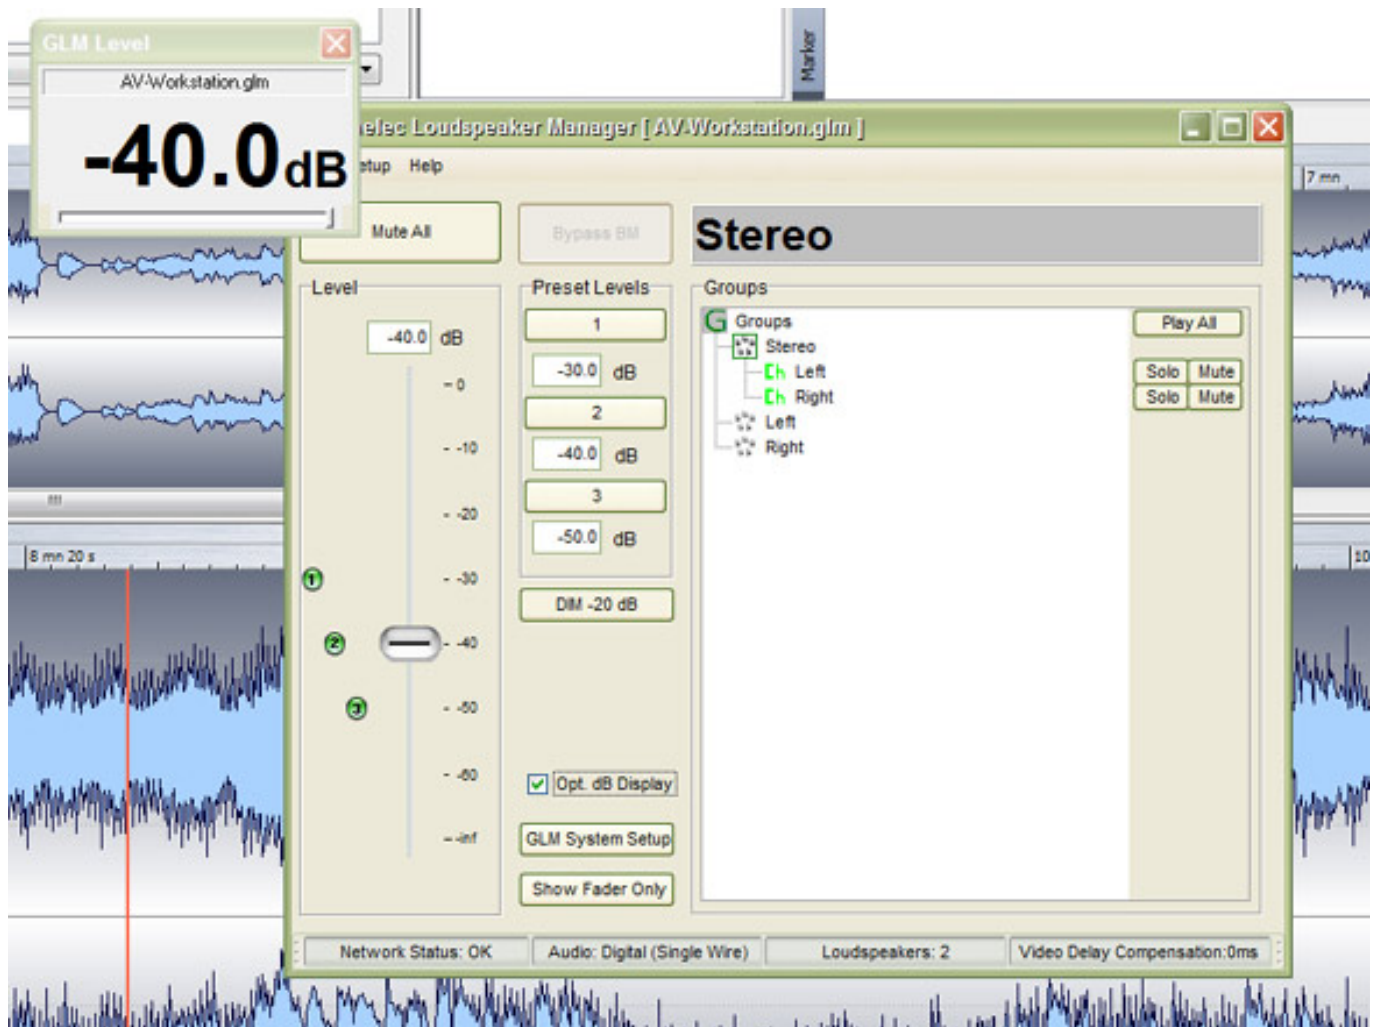

Genelec Loudspeaker Manager

Autor: Peter Kaminski

Die Genelec Loudspeaker Manager Hard- und Software, welche als Kit angeboten wird, sorgt nicht nur für Komfort in der Handhabung sondern gestattet auch die Möglichkeit der Anpassung an die akustische Raumsituation. Wir möchten in diesem Video das Konzept, die Handhabung der Software und auch die Messung für die automatische Kalibrierung vorstellen.