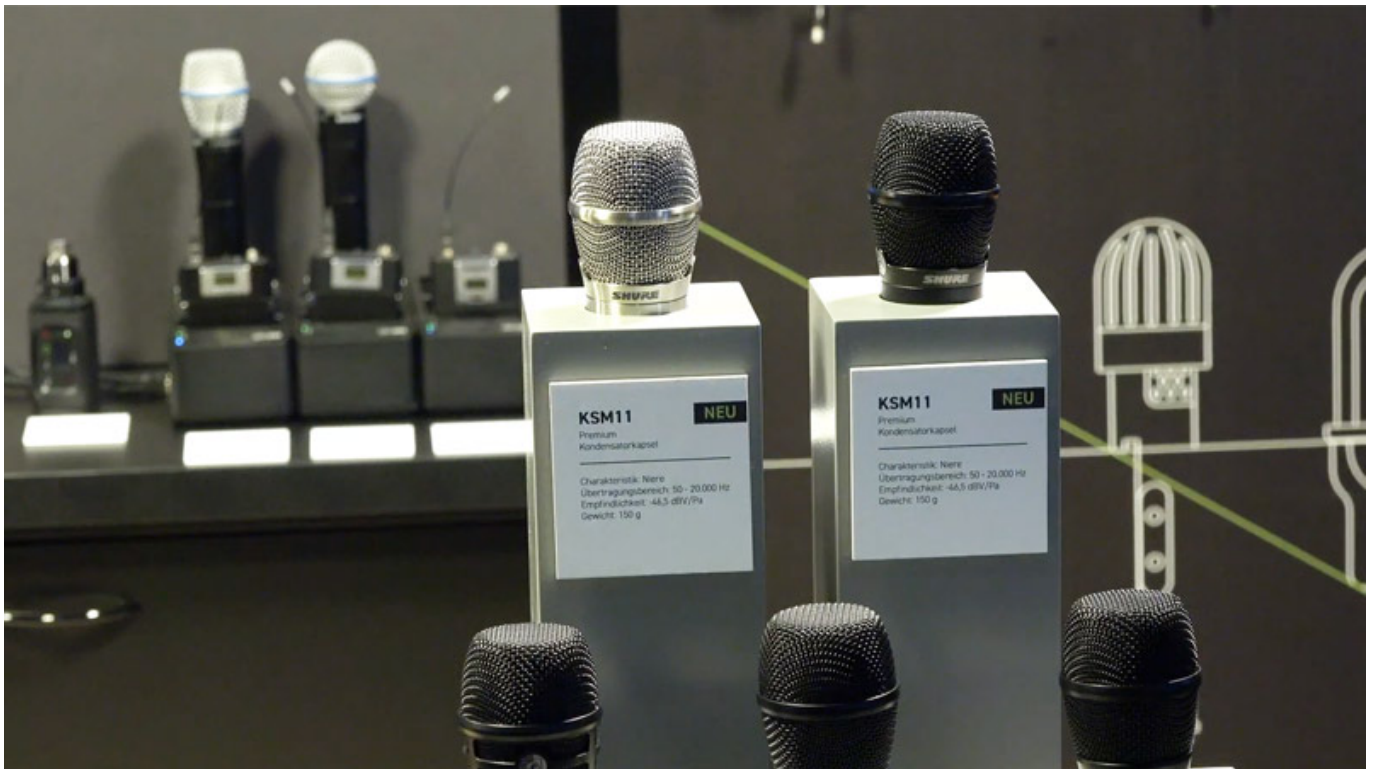

## Shure KSM11 Kondensatorkapsel

Shure präsentiert auf der Hamburg Open 2022 die neue Kondensatorkapsel KSM11 für Drahtlosmikrofone. Die KSM11-Kapsel mit Nierencharakteristik bietet einen ausgewogenen Frequenzgang mit vollen Tiefen, klaren Mitten, detailreichen Höhen, sowie einer herausragenden Off-Axis-Dämpfung. Professionelle Tontechniker können so mit einer extrem präzisen Abbildung der Sprach- oder Gesangsdarbietung arbeiten, um ihre Mixe aufzubauen.