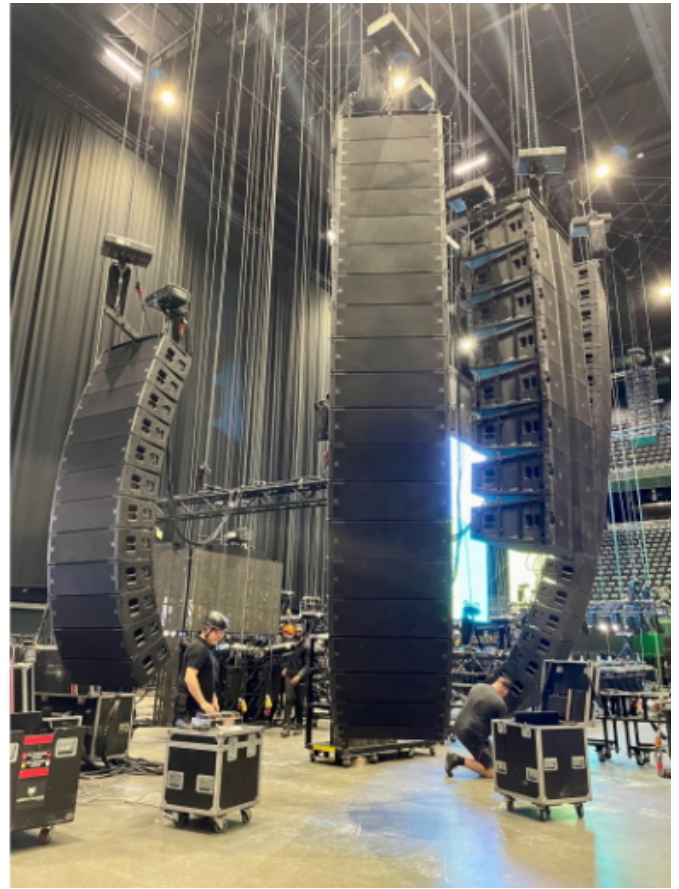

Lenny Kravitz setzt auf JBL Professional

Lenny Kravitz begeistert diesen Sommer mit seiner "Blue Electric Light" Tour die europäischen Fans und setzt dabei auf ein erstklassiges JBL Professional Beschallungssystem. Mit über 160 JBL VTX Lautsprechern und etwa 60 Crown I-Tech HD Verstärkern sorgt die Produktion für ein beeindruckendes Klangerlebnis.

Für seine aktuelle Produktion verwendet Lenny Kravitz ein umfangreiches Setup, das unter anderem folgende Komponenten umfasst:

- 4x 20 Stk. JBL VTX A12 als ‚Main Hang‘
- 2x 12 Stk. JBL VTX A12 als ‚Out Fill‘
- 2x 8 Stk. JBL VTX S28 geflogene Subwoofer
- 2x 8 Stk. JBL VTX S28 ‚Curved Array‘ Subwoofer am Boden
- 16 Stk. JBL VTX F18 Subwoofer am Boden

- 4x JBL VTX A12W ‚Front Fills‘ Center
- 4x JBL VTX V25 ‚Front Fills‘ Links und rechts
- Diverse weitere JBL Systeme

Alle Arrays, Positionen und Einstellungen wurden mit der neuen JBL „Venue Synthesis“ Software geplant, während die Crown IT43500HD Verstärker für die Line-Arrays und Crown IT12000HD Verstärker für die Subwoofer sorgen. Die zentrale Steuerung der Crown I-Tech Verstärker erfolgt über die „Performance Manager“ Software.

Das Ergebnis ist ein extrem druckvoller Sound mit sehr guter Verständlichkeit, mächtigen Bässen und brillanten Höhen. Das präzise Abstrahlverhalten sowie die große Menge an Lautsprechern und Arrays sorgen für eine sehr homogene vertikale und horizontale Beschallung, wodurch die Zuschauer einen nahezu identischen Sound erleben – egal, ob sie im Innenraum stehen oder auf dem weitest entfernten Platz im Oberrang sitzen. Die massive JBL-Professional-Anlage trägt entscheidend zu dem imposanten Konzerterlebnis bei und lässt die Auftritte von Lenny Kravitz zu einem unvergesslichen Ereignis werden.