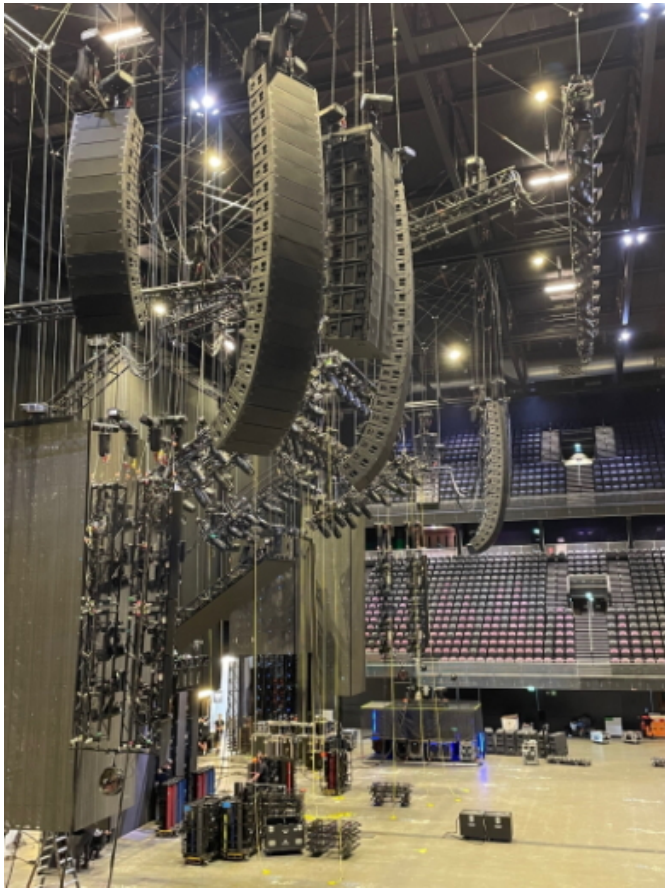

Lenny Kravitz setzt auf JBL Professional

Lenny Kravitz begeistert diesen Sommer mit seiner "Blue Electric Light" Tour die europäischen Fans und setzt dabei auf ein erstklassiges JBL Professional Beschallungssystem. Mit über 160 JBL VTX Lautsprechern und etwa 60 Crown I-Tech HD Verstärkern sorgt die Produktion für ein beeindruckendes Klangerlebnis.

Für seine aktuelle Produktion verwendet Lenny Kravitz ein umfangreiches Setup, das unter anderem folgende Komponenten umfasst:

- 4x 20 Stk. JBL VTX A12 als ‚Main Hang‘
- 2x 12 Stk. JBL VTX A12 als ‚Out Fill‘
- 2x 8 Stk. JBL VTX S28 geflogene Subwoofer
- 2x 8 Stk. JBL VTX S28 ‚Curved Array‘ Subwoofer am Boden
- 16 Stk. JBL VTX F18 Subwoofer am Boden

- 4x JBL VTX A12W ‚Front Fills‘ Center
- 4x JBL VTX V25 ‚Front Fills‘ Links und rechts
- Diverse weitere JBL Systeme

Alle Arrays, Positionen und Einstellungen wurden mit der neuen JBL „Venue Synthesis“ Software geplant, während die Crown IT43500HD Verstärker für die Line-Arrays und Crown IT12000HD Verstärker für die Subwoofer sorgen. Die zentrale Steuerung der Crown I-Tech Verstärker erfolgt über die „Performance Manager“ Software.

Das Ergebnis ist ein extrem druckvoller Sound mit sehr guter Verständlichkeit, mächtigen Bässen und brillanten Höhen. Das präzise Abstrahlverhalten sowie die große Menge an Lautsprechern und Arrays sorgen für eine sehr homogene vertikale und horizontale Beschallung, wodurch die Zuschauer einen nahezu identischen Sound erleben – egal, ob sie im Innenraum stehen oder auf dem weitest entfernten Platz im Oberrang sitzen. Die massive JBL-Professional-Anlage trägt entscheidend zu dem imposanten Konzerterlebnis bei und lässt die Auftritte von Lenny Kravitz zu einem unvergesslichen Ereignis werden.