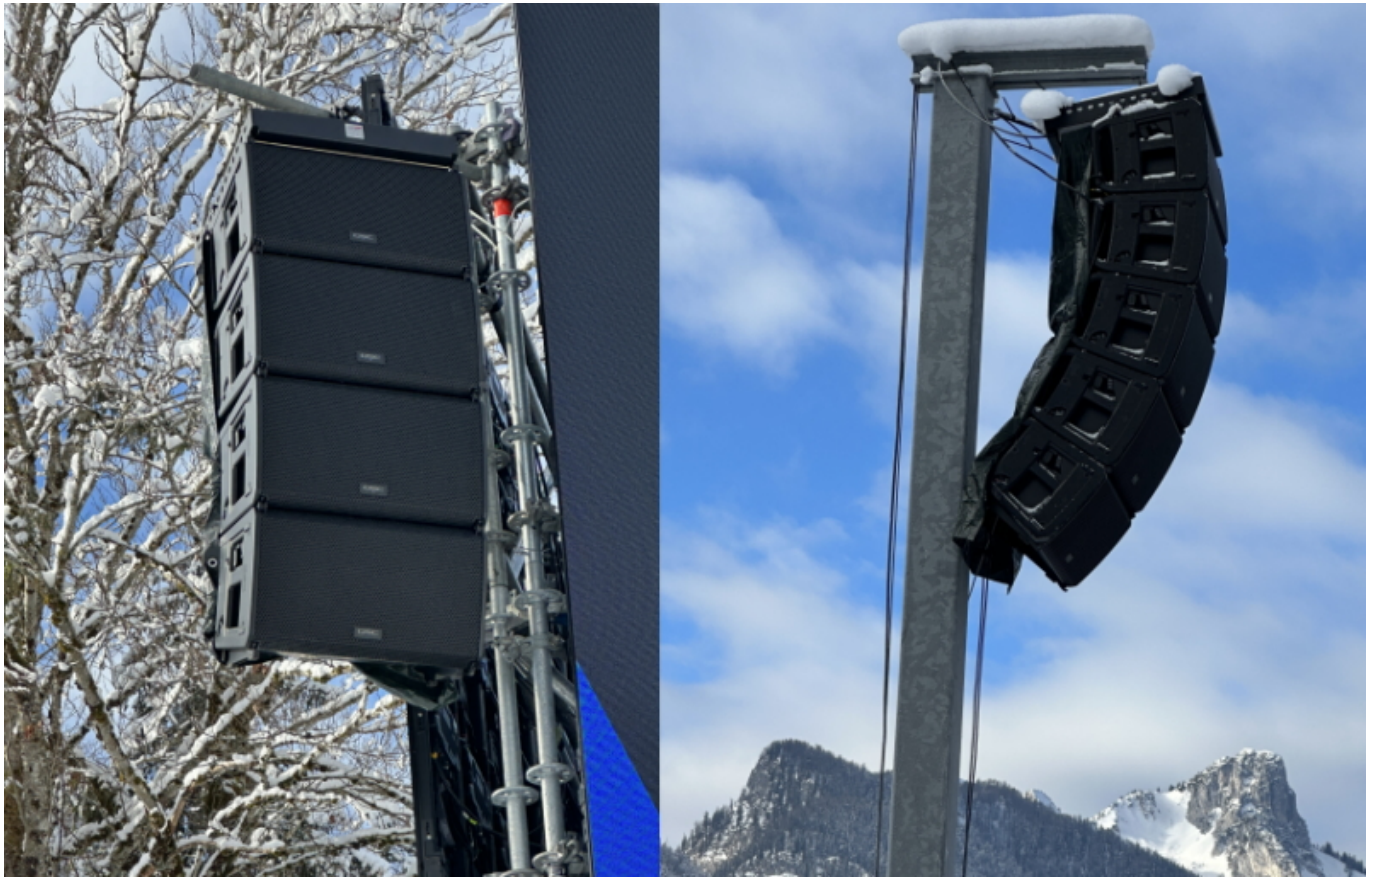

QSC L Class Line-Array beim Biathlon Worldcup

Ruhpolding war vom 10. bis zum 14. Januar 2024 wieder Austragungsort des Biathlon Worldcup. Bei besten Bedingungen besuchten um die 65.000 Zuschauer die Chiemgau Arena und fieberten mit den Athleten der Weltelite beim Kampf um Weltcup-Punkte. Die Bedingungen waren der Jahreszeit entsprechend sehr herausfordernd. Bei zweistelligen Minusgraden und dekorativer Schneehaube wurde das Equipment auf eine harte Probe gestellt. Stefan Mayer und sein Team haben in der Chiemgau Arena für perfekten Sound gesorgt. Die Besucher konnten so jederzeit die Wettkampfkommentare an allen Stellen der Arena und in den Nebensektoren bestens verfolgen. Im Konferenzzentrum kamen QSC L Class LA108 zum Einsatz.

QSC L Class Line-Array Europapremiere beim Biathlon Worldcup

Montag, 22. Januar 2024 20:11

Sonnentribühne hin, die in 60 Meter Entfernung noch top Audioperformance lieferten und die Sprache ohne Probleme auch noch in 80 Meter Entfernung klar und deutlich zu hören war. Die Daten die die App zum ausrichten der PA liefert ist sehr einfach, intuitiv und die PA liefert auch das Ergebnis das die App errechnet."

Das QSC L Class Line-Array ist eine neue Generation innovativer, intelligenter Aktivlautsprecher für verschiedenste Anwendungsbereiche: von einfachen, mobilen Setups, die eine Plug-and-play-Einrichtung erfordern, bis zu anspruchsvollen, vernetzten High-Tech-AV-Produktionen und Festinstallationen. Darüber hinaus setzt die L Class neue Maßstäbe bei der Konfiguration und Installation: Alle Modelle der L Class lassen sich extrem leicht und schnell einrichten und installieren. Sie sind Dante-fähig und somit sehr einfach in AV-Netzwerke und vernetzte Bühnensysteme integrierbar.