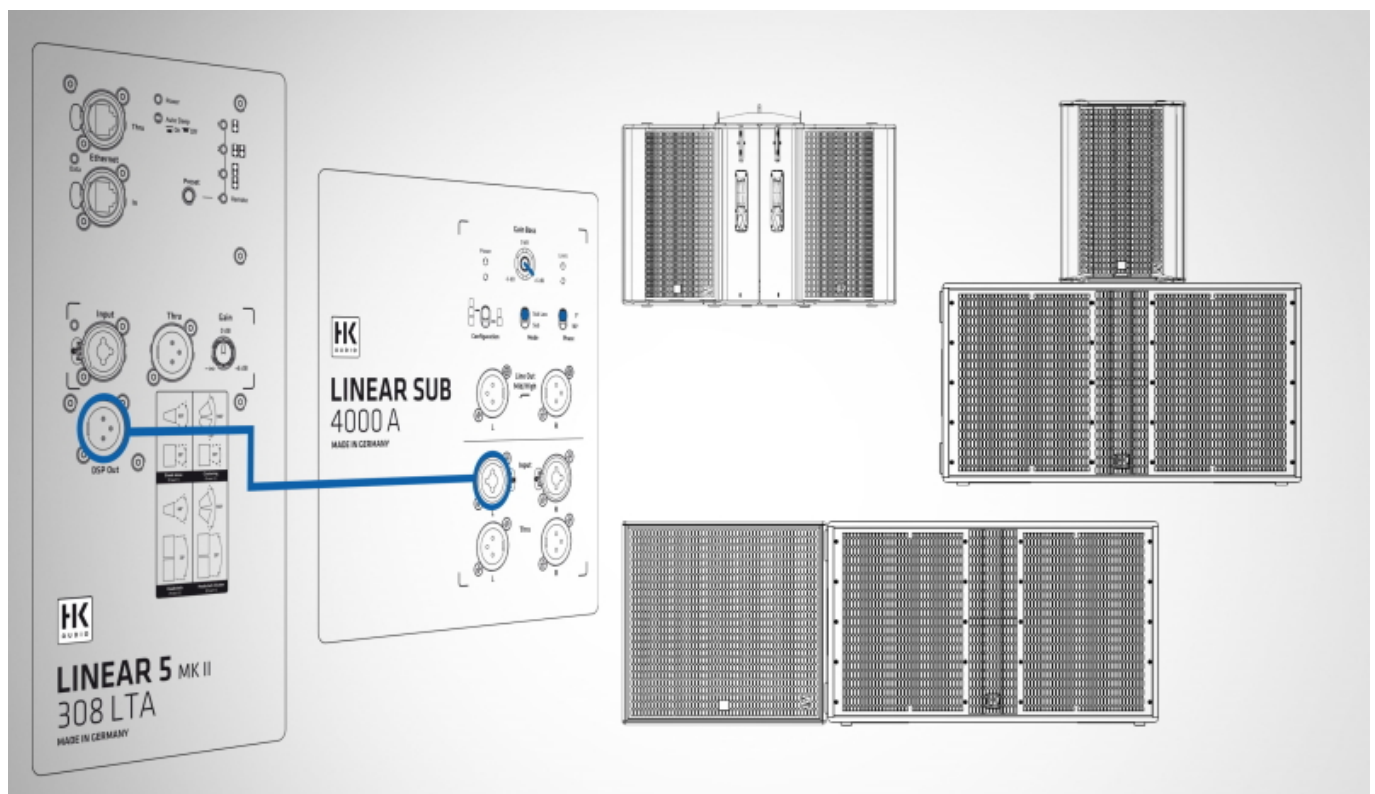

## HK Audio LINEAR Series DSP OUT Factory Presets

HK Audio Lautsprecher der LINEAR 5 MKII, LINEAR 7, LINEAR 9 sowie der LINEAR 5 oder LINEAR SUB Serien können künftig ganz einfach miteinander kombiniert werden. Ermöglicht wird das durch den DSP OUT der aktuellen LINEAR 5 MK II, LINEAR 7 und LINEAR 9 Serien und die DSP OUT Factory Presets. Alle Presets wurden von den Entwicklern bei HK AUDIO optimal an die jeweiligen Lautsprecherkombinationen angepasst und garantieren höchste Klangqualität und Betriebssicherheit.

Für die Kombination der Lautsprecher muss lediglich die Preset Bibliothek heruntergeladen und das gewünschte Preset in der DSP CONTROL Software ausgewählt werden. Jedem Preset liegt eine genaue Anleitung zur Verkabelung und zu den Settings bei.

Die DSP OUT Factory Presets für die LINEAR 5 MK II Serie stehen ab sofort im Download-Bereich der LINEAR 5 MK II Produktseite unter der unten angegebenen Website zur Verfügung. Weitere DSP OUT Factory Presets für LINEAR 7 und LINEAR 9 werden folgen.