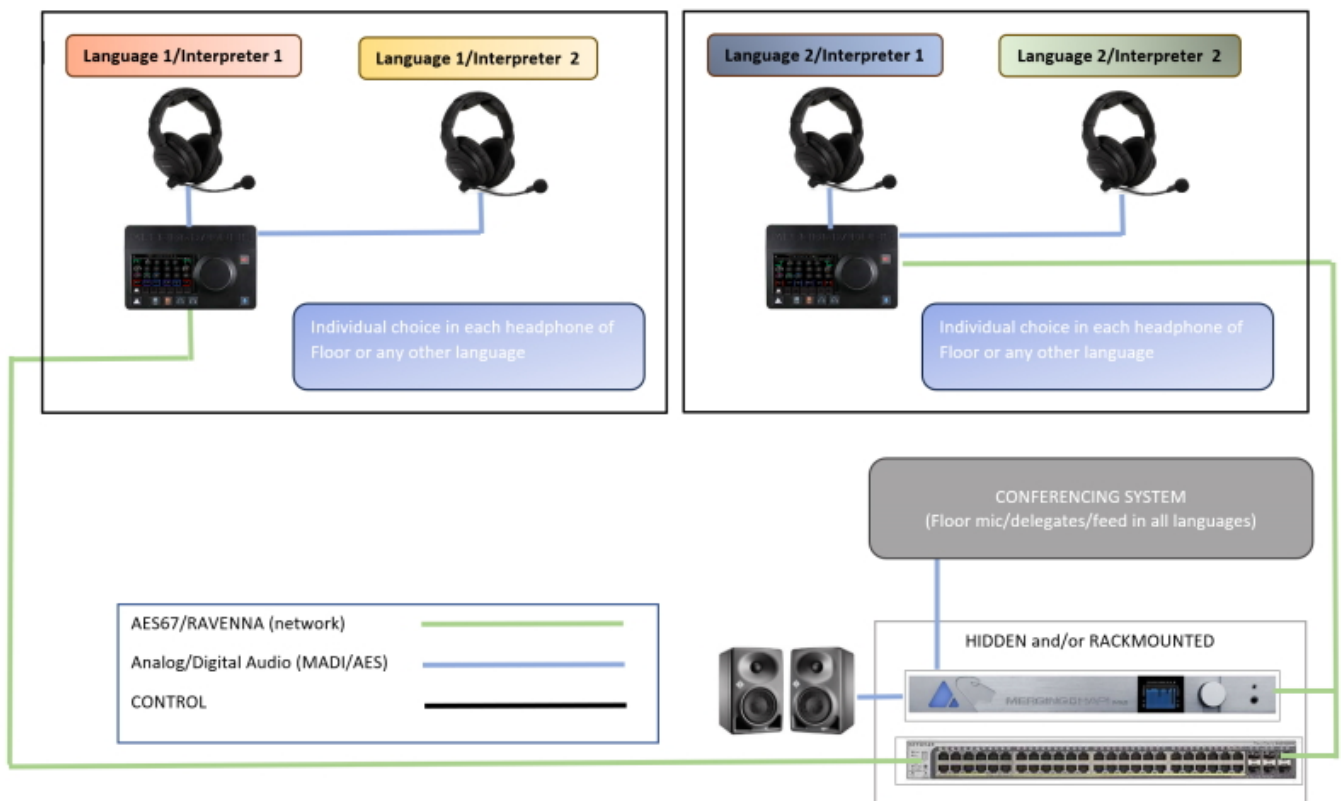

### Dolmetscherlösung mit Anubis & Hapi von Merging Technologies

Dolmetscherdienste werden für Konferenzen, Geschäftsbesprechungen oder Rundfunkveranstaltungen immer wichtiger, doch gleichzeitig sind sie mit komplexen Setups und hohen Kosten verbunden. Um das zu ändern, haben sich Merging Technologies und die Unternehmenskommunikation von Sennheiser zusammengetan. Gemeinsam haben sie eine flexible und kostengünstige Dolmetscherlösung auf der Basis der Anubis-Schnittstelle entwickelt. Nutzer müssen ihr Sennheiser-Headset (Mikrofon-Kopfhörer-Kombination) lediglich an ihr Dolmetscherpult anschließen, um direkt loslegen zu können. Ein Merging Technologies Hapi Mk II dient dabei als Schnittstelle zum Pult, der Lautsprecheranlage oder einem Konferenzsystem.

Das Anubis-Audiointerface verfügt über zwei High-End-Mikrofoneingänge mit EQ, Kompressor und Limiter sowie zwei Kopfhörerausgänge mit Touchscreen, einem Drehregler für die Kopfhörerlautstärke und einer Taste zur Stummschaltung durch die Dolmetscher. Die Ein- und Ausgänge sind nicht miteinander verbunden, sodass jeder Dolmetscher die eigenen Einstellungen unabhängig von den Vorlieben der Kollegen wählen kann.

Alle Anubis sind netzwerkfähig (AES67/ST2110), sodass sämtliche Audiostreams in einem beliebigen Anubis zur Verfügung gestellt werden können. Ein Hapi Mk II (AD/DA-, Madi-, AES/EBU-Wandler) dient als Ein-/Ausgangspunkt mit allen Standardformaten für den Anschluss an das Pult, die Lautsprecheranlage oder ein Konferenzsystem. Ein wesentlicher Vorteil dieser Dolmetscherlösung besteht darin, dass sie über VPN und die IP-Adresse der einzelnen Anubis aus der Ferne bedient werden kann.