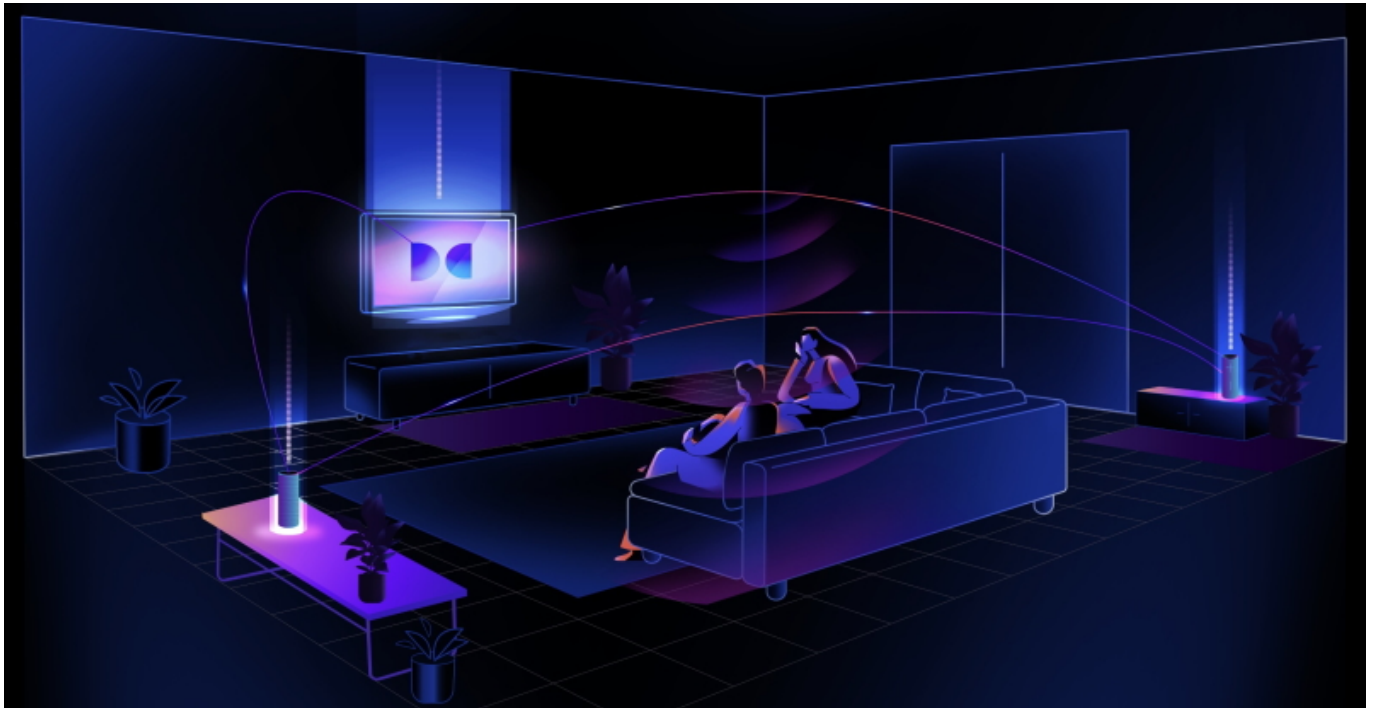

### Neue Dolby Atmos Innovation für TCL-Fernseher

Dolby Laboratories, ein Unternehmen für immersive Unterhaltungserlebnisse, hat heute seine neueste Innovation im Bereich Immersive Audio vorgestellt - Dolby Atmos FlexConnect. TCL, eine weltweit führende TV-Marke, wird als erstes Unternehmen Dolby Atmos FlexConnect in seiner TV-Produktreihe 2024 implementieren. Dolby Atmos FlexConnect ist ein neues Feature, das das Soundsystem eines Fernsehers nahtlos mit kabellosen Zusatzlautsprechern verbindet, um ein noch umfassenderes und intensiveres Dolby Atmos Klangerlebnis zu ermöglichen. Anschließend wird der Klang auf intelligente Weise für jedes Raumlayout und jede Lautsprecherkonfiguration optimiert, sodass jeder Sitzplatz zum besten Platz im Wohnraum wird. TCL wird außerdem eine Reihe von kabellosen Lautsprechern auf den Markt bringen, die das kommende TV-Sortiment mit Dolby Atmos FlexConnect ergänzen.

„Die Verbraucher sollten nicht ihre Möbel umstellen müssen, um besseren Klang zu erleben, sondern der Klang sollte sich ihnen anpassen“, sagte John Couling, Senior Vice President, Entertainment, Dolby Laboratories. „Dolby Atmos FlexConnect ist eine völlig neue Erlebniskategorie, die den Verbrauchern die Freiheit und Flexibilität bietet, zu wählen, wie sie ihre Geräte anordnen wollen, und trotzdem ein großartiges, immersives Dolby Atmos Erlebnis zu erhalten.“

Dolby Atmos FlexConnect bietet die Freiheit, einen oder mehrere kabellose Lautsprecher überall im Raum zu platzieren, ohne dass man sich Gedanken darüber machen muss, ob sie perfekt positioniert sind. Die Lösung ist auch leicht anpassbar, wenn weitere Gerätetypen hinzugefügt werden, was es TCL und anderen Herstellern ermöglicht, verschiedene Gerätekombinationen und Formfaktoren innovativ zu kombinieren, um die Bedürfnisse ihrer Kunden zu erfüllen.