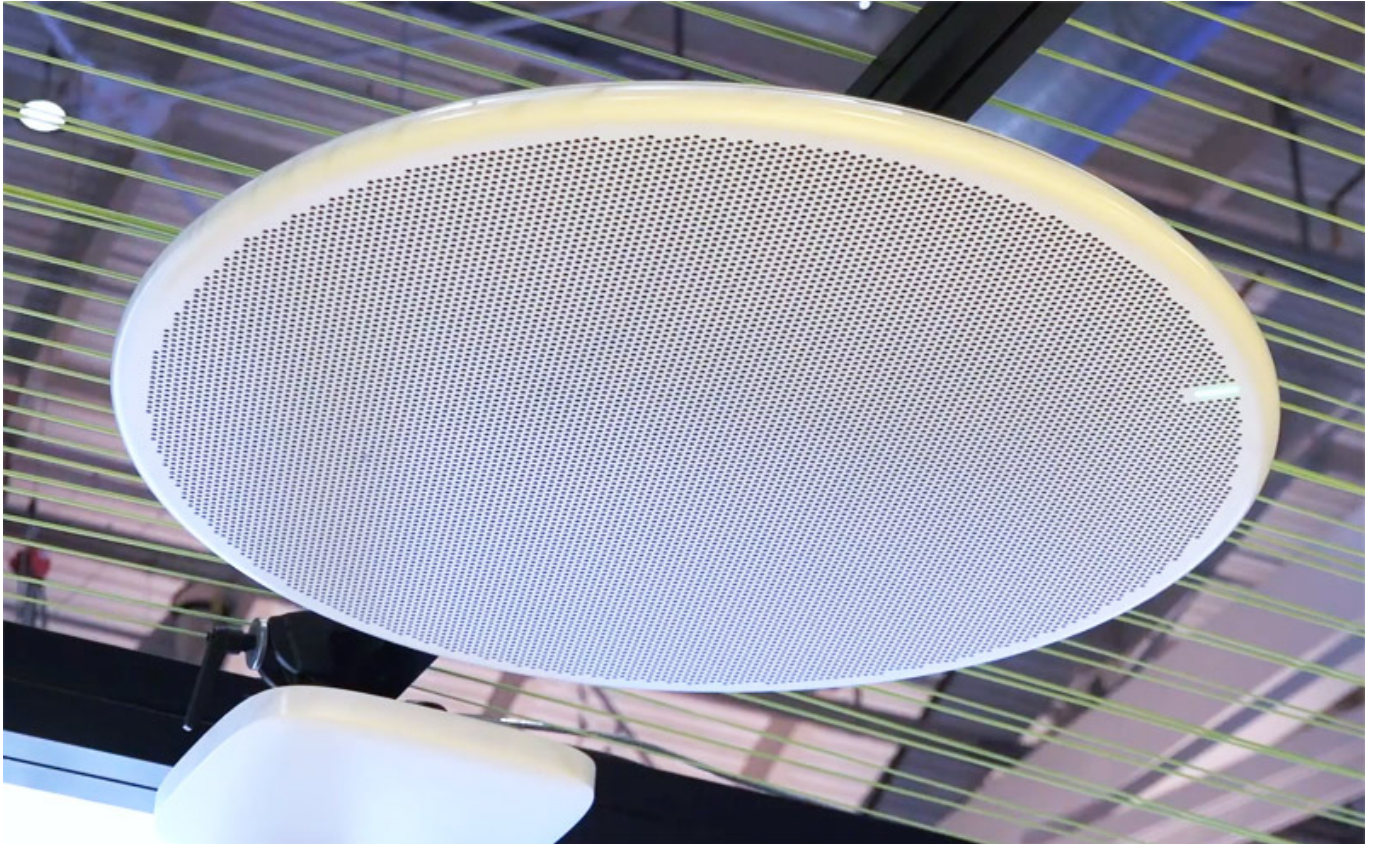

Shure MXA920 Decken-Mikrofon-Array

Shure präsentiert auf der Hamburg Open 2022 das neue MXA920 Decken-Mikrofon-Array. Diese neue Ergänzung des Microflex Ecosystem-Portfolios bietet ein vereinfachtes Set-up sowie eine noch bessere Audioqualität, verpackt im bekannten quadratischen sowie einem neuen runden Design, das auch neue architektonische Möglichkeiten eröffnet.