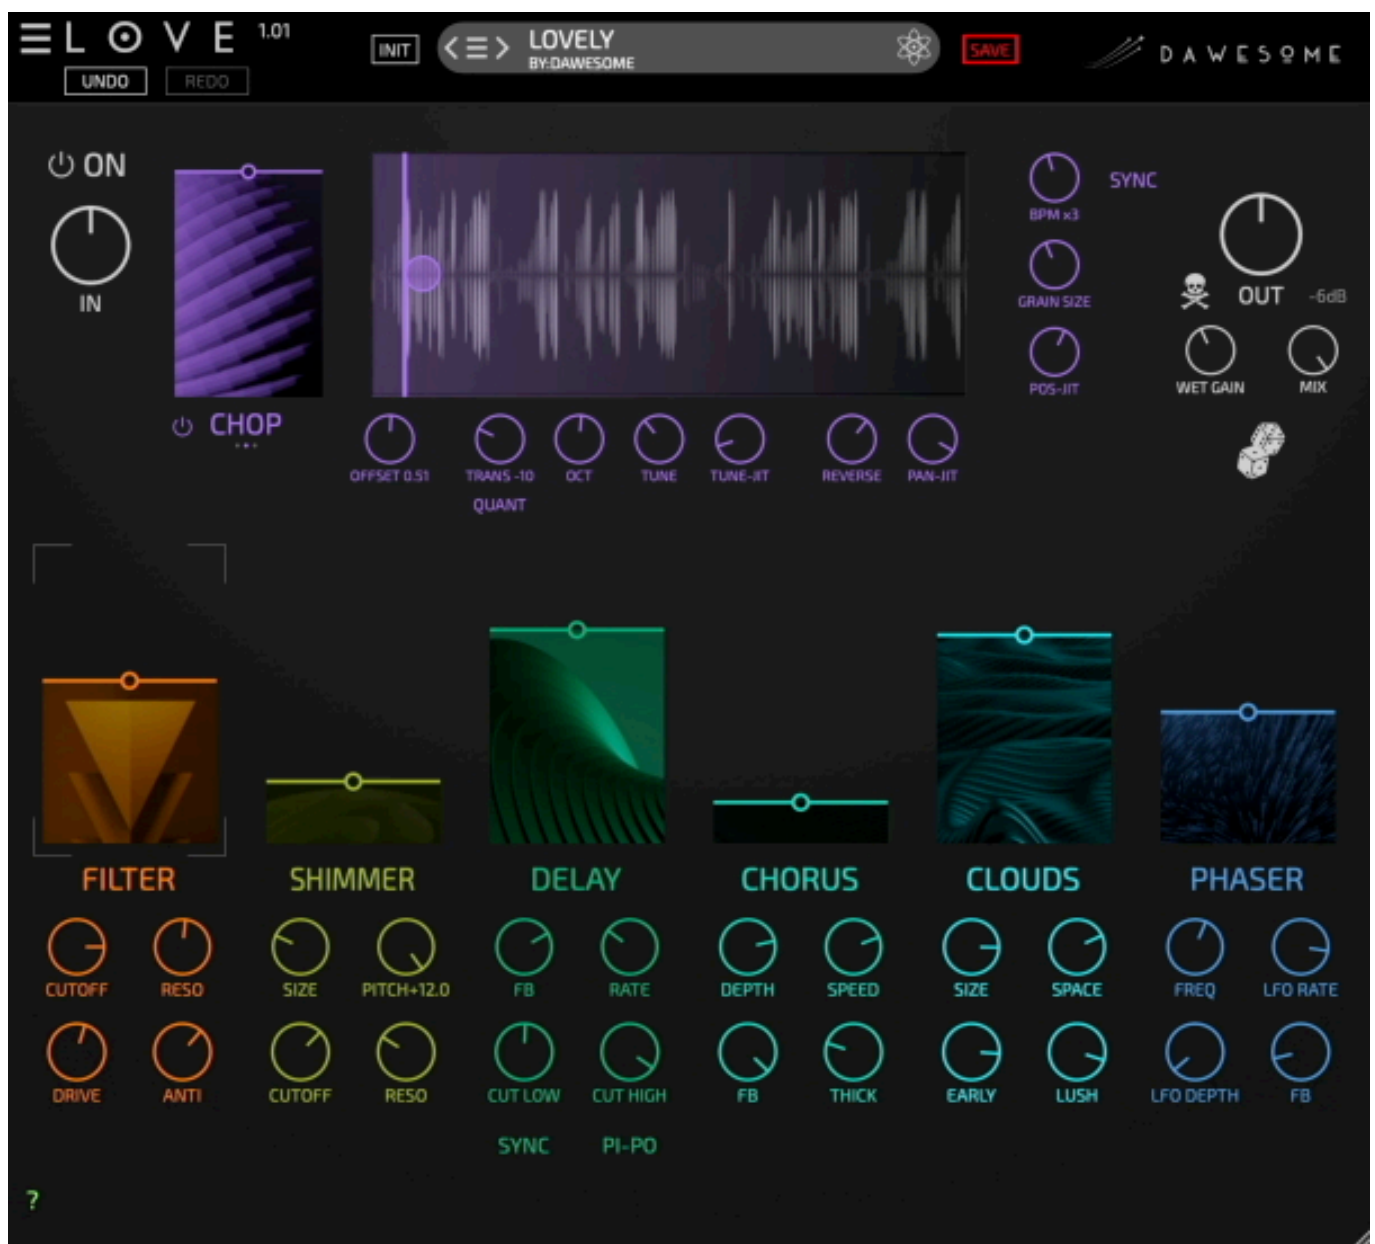

Traktion LOVE

Traktion Corporation stellt mit LOVE ein neues Audioeffekt-Plug-in vor. LOVE kombiniert einen, auf Granular-Synthese basierenden Shimmer-Effekt mit einem leistungsfähigen Reverb. Das Plug-in wurde von Dawesome entwickelt – bekannt für seine außergewöhnlichen Sound-Tools.

LOVE verbindet einen Hall mit zwei parallel arbeitenden Pitch-Shiftern und erzeugt so auf- und absteigende, harmonisch schimmernde Klangwolken voller Bewegung und Dynamik. Selbst unspektakuläre Sounds erhalten eine neue Dimension. Mit seiner leistungsfähigen Granular-Engine zerlegt LOVE das Eingangssignal in winzige Klangpartikel, die sich vielschichtig umstrukturieren lassen. So entstehen komplexe Klangstrukturen und dichte Atmos. Mit weiteren Granular-Synthese-Funktionen,

LOVE besitzt eine leicht erfassbare Bedienoberfläche mit nur einem einzigen, übersichtlich gestalteten Fenster. Verschiedene Random- und Parameter-Locking-Funktionen machen die Bedienung unkompliziert, schnell und intuitiv. Mit nur wenigen Einstellungen liefert LOVE inspirierende Sounds mit einer gewissen Portion „Dust“, „Dirt“ und „Grit“ sowie retro-futuristisch anmutenden Phaser- und Chorus-Effekte. Zudem lassen sich alle Parameter automatisieren.

LOVE ist die neueste Entwicklung von Peter V aka Dawesome, bekannt für seine innovativen MPE-Instrumente Abyss, Novum und Kult. Dawsomes Software-Instrumente liefern außergewöhnliche Sounds und Konzepte, abseits des Üblichen.