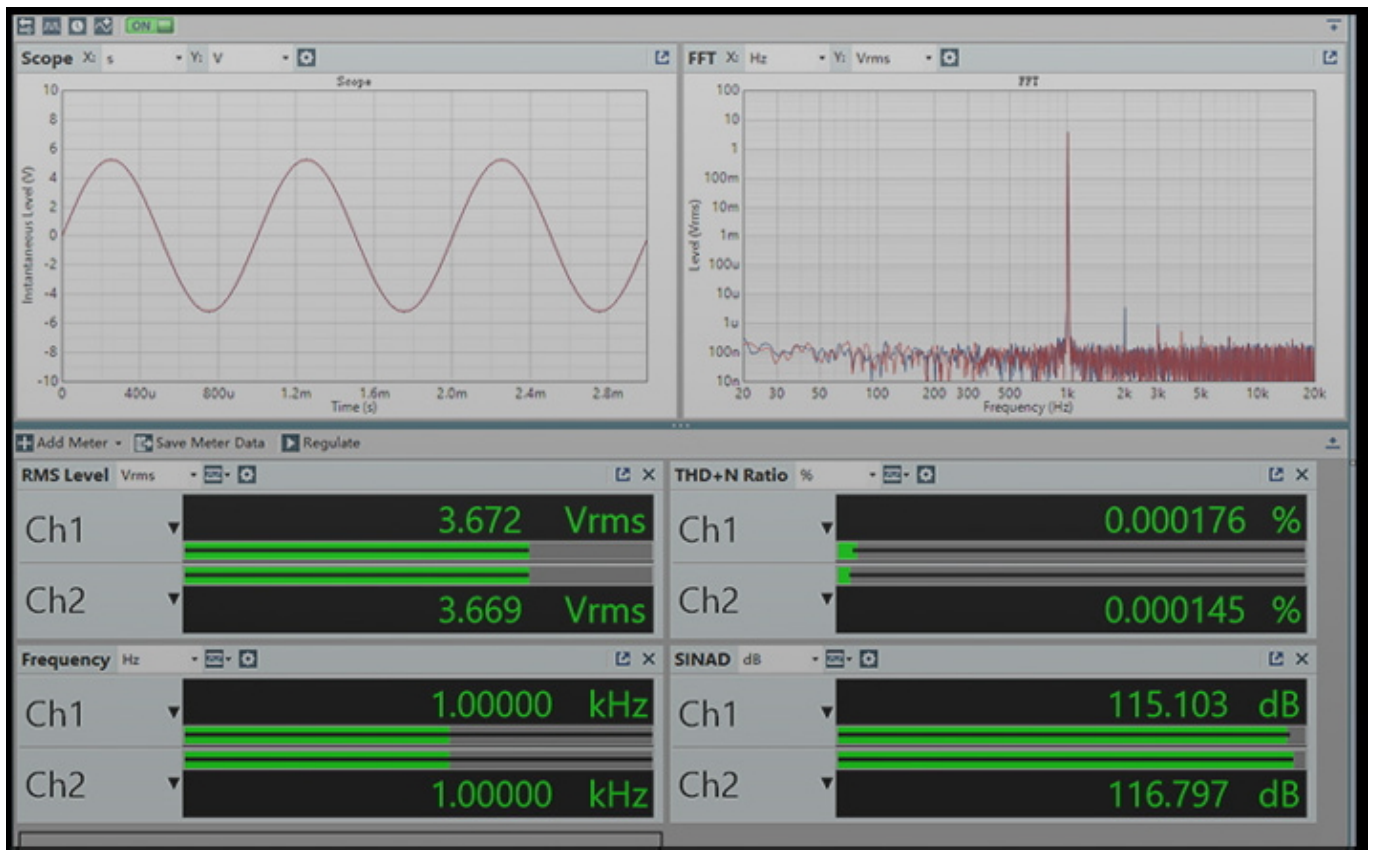

Aune BU2 DAC LDAC Upgrade

Die neueste Generation des Aune BU2 empfängt nun auch LDAC Bluetooth. Die mobile DAC Kopfhörerverstärker Kombo kann nun mit allen gängigen Bluetooth Codec wie AAC, Aptx HD, LDAC oder direkt per USB C verbunden werden.

Auf der Wandler Seite bietet der Aune BU2 duale DAC Chips, zwei jitter-arme

Aune BU2 DAC Kopfhörerverstärker mit Bluetooth LDAC Upgrade

Freitag, 01. Juli 2022 15:08

45M/49M-Oszillatoren sowie Clock Synchronisations Technologie. Signale bis 32bit 768k und native DSD 512 können verarbeitet werden.

Aune wendet im BU2 deren innovative R2R Lautstärken Technologie an und ermöglicht damit präzise dynamische Lautstärkenregelung, Signal Noise Ratio von -120db und vermeidet ein Kanalungleichgewicht schon bei minimaler Lautstärke.

Auf der analogen Seite verwendet der Aune Bu2 DA-Wandler Kopfhörerverstärker vier unabhängige Verstärker und bietet Single-Ended und symmetrische Anschlussmöglichkeiten. Die Ausgangsleistung beträgt bei Single-Ended 100mW bei 320 und symmetrisch 265mW bei 320.